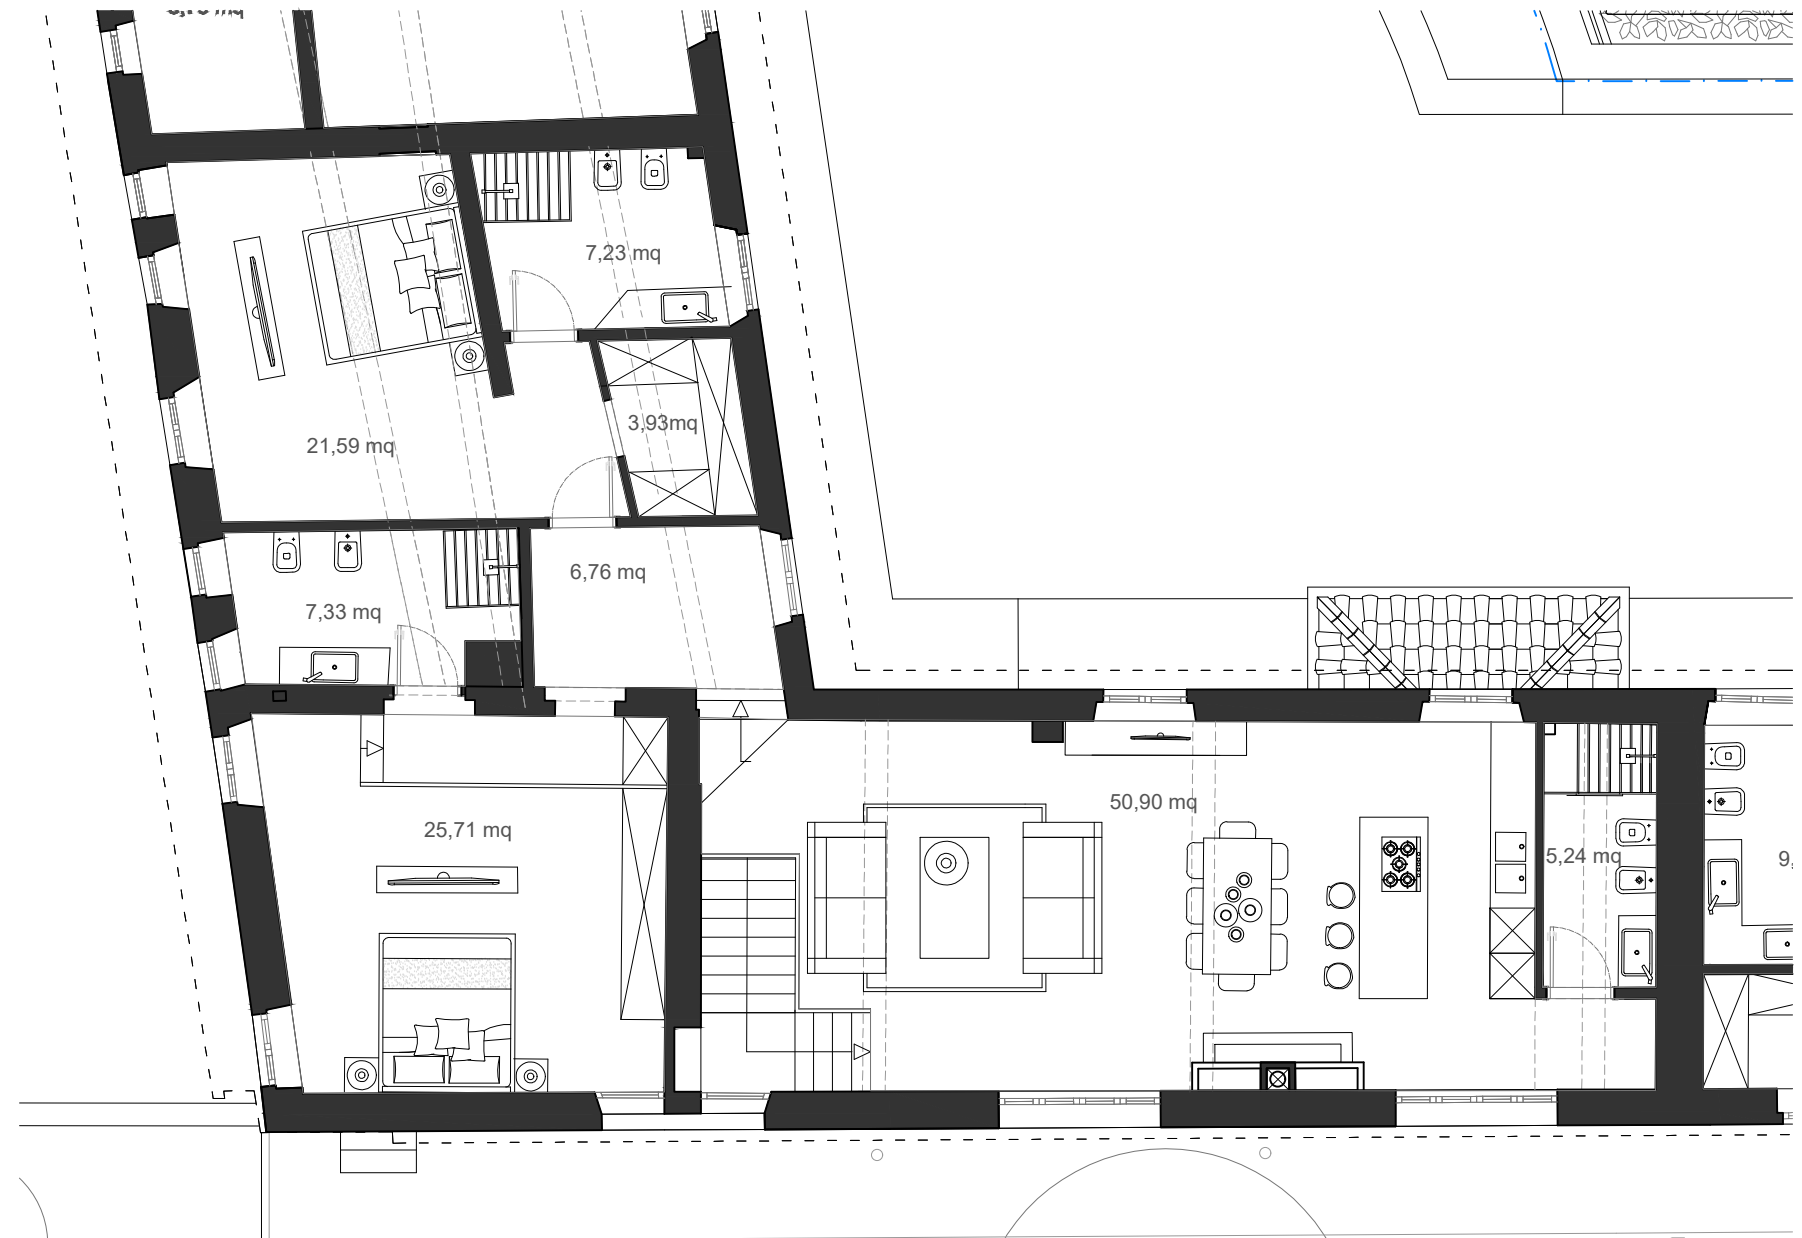

# Gran Siniscalco Del Regno Di Napoli

superficie lorda	
PT	PA
7,35	170,47
177.82	