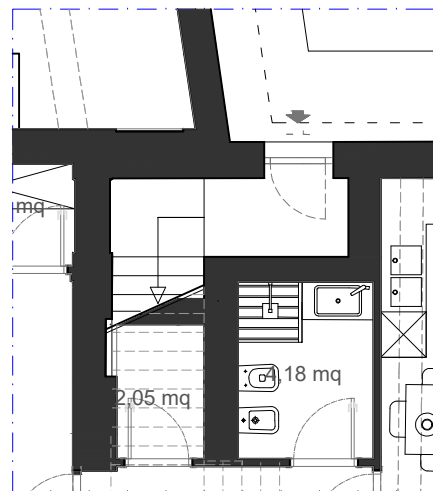

# Gran Siniscalco Del Regno Di Napoli

superficie lorda	
PT	PA
7,35	170,47
177.82	